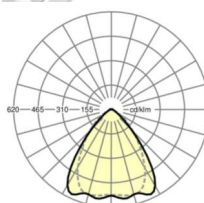

параметры

номер заказа	19532024160
код EAN	4020863433520
номер таможенного тарифа	94051190
Знак прохождения контроля	IP 64, класс защиты I, ENEC10 VDE, F, D, HACCP DIN10500/Food/IFS-пригодность для применения/BRC, Indoor, CE
Степень ударопрочности IK	IK03 (-20°C bis 35°C)
Температура окружения	ta -20°C в 35°C
Гарантийный срок	5 лет
Государственные программы поддержки	BEG - государственные субсидии для энергосберегающих зданий (действительна только для Германии)

электротехника

Балласт	Электронный драйвер (1 штука)
Мощность системы	36W
сетевое напряжение	230V/50Hz
автоматический предохранитель (пусковой ток)	17 штук/B10, 28 штук/B16, 29 штук/C10, 48 штук/C16
класс энергосбережения/Источник света	B

Оптика

Оснастка	LED, цветопередача/оттенок света CRI ≥ 80 / 6500K
Допуск для координаты цветности (MacAdam)	3SDCM
Номинальный световой поток	6609lm
Срок службы LED	50000h L80/B10 (Tq 35°C), 70000h L80/B50 (Tq 35°C)
светоотдача светильников	185lm/W
Угол излучения	80° (C0) / 75° (C90)
UGR поп./вдоль	18.3 / 19.0

DEEP-LINK

<https://www.regiolum.de/ru/article/19532024160>

Ссылка	LED 7000lm 865
ηLB	100 %
Φ ↓/↑	98 % / 2 %
UGR поп./вдоль	18.3 / 19.0